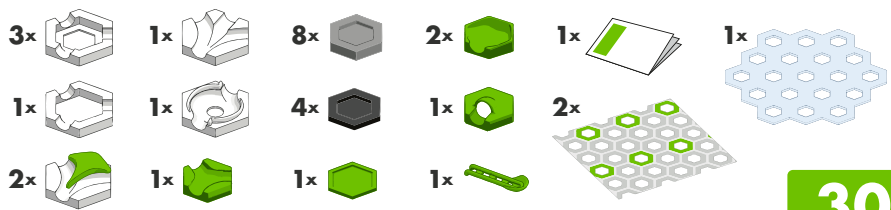

INTERACTIVE TRACK SYSTEM

GRAVITRAX

BUILD BEYOND THE USUAL

EXTENSION* | BUILDING

Ravensburger

30

•DE Achtung. Kleine Kugel(n). Erstickungsgefahr. **•EN** Warning. Small balls. Choking hazard. **•FR** Attention. Petites balles. Danger d'étouffement. **•IT** Avvertenza. Piccole palle. Rischio di soffocamento. **•ES** Advertencia. Bolas pequeñas. Peligro de atragantamiento. **•EL** Προειδοποίηση. Μικρές μπίλιες. Κίνδυνος πνιγμού. **•TR** Uyarı. Küçük toplar. Boğulma Tehlikesi. **•PT** Atenção. Pequenas bolas. Risco de asfixia. **•NL** Waarschuwing. Kleine ballen. Verstikkingsgevaar. **•SV** Varning. Små bollar. Kvävningrisk. **•DA** Advarsel. Små bolde/kugler. Kvælningsfare. **•NO** Advarsel. Små baller. Kvelningsfare. **•FI** Varoitus. Pieniä palloja. Tukehtumisvaara. **•IS** Viðvörun. Litlar kúlar. Köfnunarhætta. **•RU** Внимание. Мелкий(е) шарик(и). Опасность заглатывания и удушения. **•ET** Hoiatus. Väikesed pallid. Kägistamisoht. **•LV** Brīdinājums. Sīkas bumbiņas. Aizrīšanās risks. **•LT** Įspėjimas. Pavojus užspringti. Maži kamuoliukai. **•PL** Ostrzeżenie. Małe kulki. Niebezpieczeństwo udławienia się. **•CS** Upozornění. Malé koule. Nebezpečí zalknutí. **•SK** Upozornenie. Malé guľky a loptičky. Nebezpečenstvo dusenia. **•HU** Figyelmeztetés. Kis labdák. Fulladásveszély. **•RO** Avertisment. Pericol de sufocare internă. **•BG** Внимание. Малки топци. Опасност от задавяне. **•JP** <警告>小さなボールが入っています。窒息の危険がありますので、3歳以下のお子様には絶対に与えないでください。